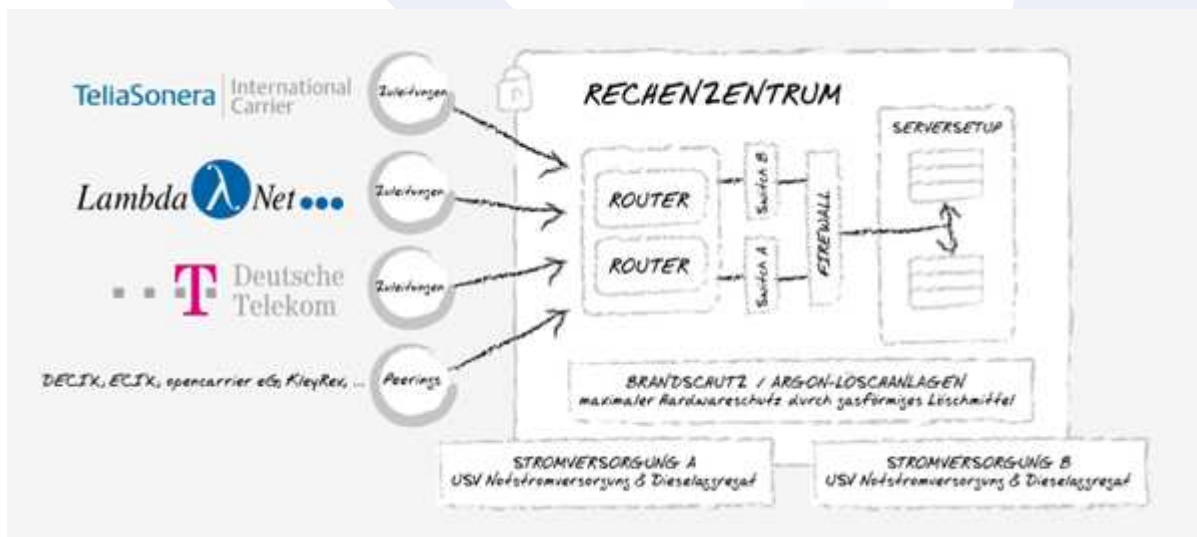

Ständige Verfügbarkeit und gewährleistete Konnektivität sind entscheidende Faktoren für alle Unternehmen, die Internetdienstleistungen anbieten.

Eine anspruchsvolle Zielgruppe erfordert eine redundante und direkte Verbindung. Dies stellt das HTML Design Rechenzentrum, am Standort Düsseldorf, mit einer eigenen Infrastruktur sicher. Vom einzelnen Server bis hin zur individuellen, skalierbaren Komplettlösung, die unterschiedlichsten Projekte mit einem Support rund um die Uhr – 24/7!

Qualität ist oberstes Gebot

Wir verlassen uns auf ein eigenes Autonomes System und Routing Equipment. In der eigenen Infrastruktur sind alle Server in einem gesicherten, für sich separaten Cage untergebracht. Langfristige Planungssicherheit garantiert hier, die 12.5 Gbit Außenanbindung.

Immer qualitativ hochwertig - IP Backbone

Flexibilität und weltweite Verwaltbarkeit ermöglicht nicht nur, durch den Zugang verschiedener Tier-1-Provider, sondern ebenfalls durch den nahtlosen Zugang eines nahtlosen weltweiten Backbones. First-Class Anbindung für Ihre Server – keine Engpässe und ein umfangreiches Monitoring, ist so jeder Zeit sicher gestellt.